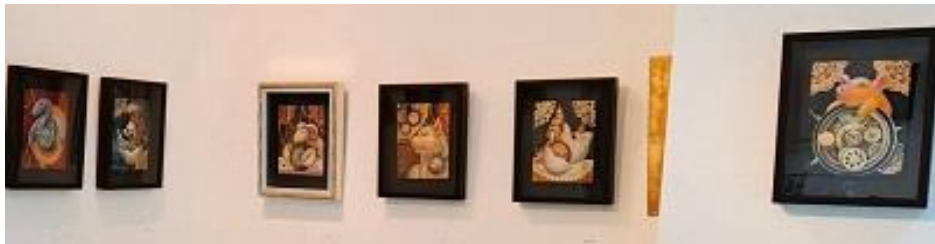

作品価格は税込み価格

1点を除きすべて額付き

\* 問合せ時に額付画像ご紹介します

「黄昏 [猿]」 33,000円  
(F0/18×14cm 額外寸法29.5×24.2cm)

「ともしび [兎]」 **soldout**  
(F0/ 18×14cm 額外寸法27.5×22.3cm)

「光、舞う [龍]」 33,000円  
(F0/18×14cm 額外寸法27.5×22.3cm)

「かくれんぼ [鼠]」 33,000円  
(F0/18×14cm 額外寸法27.5×22.3cm)

「おしゃれさん [牛]」 33,000円  
(F0/ 18×14cm 額外寸法27.5×22.3cm)

「復活の時 [酉]」 33,000円  
(F0/18×14cm 額外寸法27.5×22.3cm)

「まちぶせ [虎]」 33,000円  
(F0/18×14cm 額外寸法27.5×22.3cm)

「やくそく [猪]」 33,000円  
(F0/ 18×14cm 額外寸法27.5×22.3cm)

「おしゃれは無限 [羊]」 33,000円  
(F0/18×14cm 額外寸法29.5×24.2cm)

「お守り [蛇]」 33,000円  
(F0/18×14cm 額外寸法27.5×22.3cm)

「実り [馬]」 33,000円  
(F0/ 18×14cm 額外寸法27.5×22.3cm)

「ともに [犬]」 33,000円  
(F0/18×14cm 額外寸法27.5×22.3cm)

「lovers day」 66,000円 (18×45cm 額外寸法20×48cm)