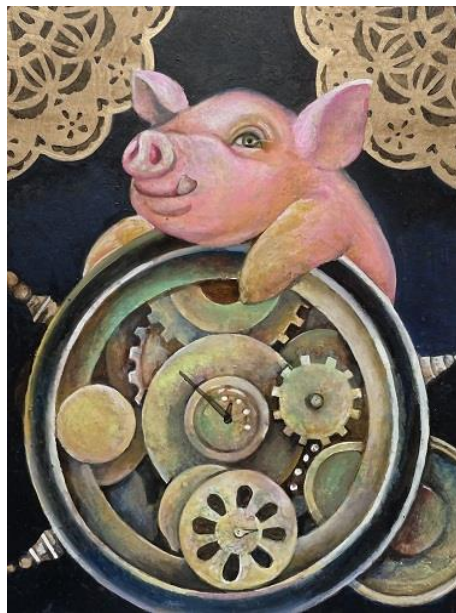

作品価格は税込み価格

1点を除きすべて額付き

\* 問合せ時に額付画像ご紹介します

「黄昏 [猿]」 33,000円  
(F0/18×14cm 額外寸法29.5×24.2cm)

「ともしび [兎]」 **soldout**  
(F0/ 18×14cm 額外寸法27.5×22.3cm)

「光、舞う [龍]」 33,000円  
(F0/18×14cm 額外寸法27.5×22.3cm)

「かくれんぼ [鼠]」 33,000円  
(F0/18×14cm 額外寸法27.5×22.3cm)

「おしゃれさん [牛]」 33,000円  
(F0/ 18×14cm 額外寸法27.5×22.3cm)

「復活の時 [酉]」 33,000円  
(F0/18×14cm 額外寸法27.5×22.3cm)

「まちぶせ [虎]」 33,000円  
(F0/18×14cm 額外寸法27.5×22.3cm)

「やくそく [猪]」 33,000円  
(F0/ 18×14cm 額外寸法27.5×22.3cm)

「おしゃれは無限 [羊]」 33,000円  
(F0/18×14cm 額外寸法29.5×24.2cm)

「お守り [蛇]」 33,000円  
(F0/18×14cm 額外寸法27.5×22.3cm)

「実り [馬]」 33,000円  
(F0/ 18×14cm 額外寸法27.5×22.3cm)

「ともに [犬]」 33,000円  
(F0/18×14cm 額外寸法27.5×22.3cm)

「lovers day」 66,000円 (18×45cm 額外寸法20×48cm)