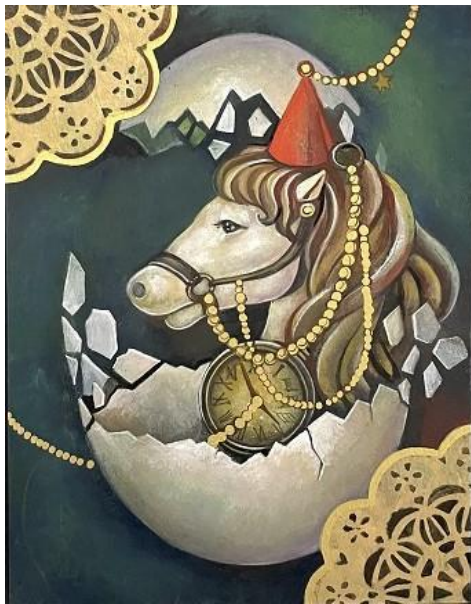

作品価格は税込み価格

1点を除きすべて額付き

\* 問合せ時に額付画像ご紹介します

「黄昏 [猿]」 33,000円  
(F0/18×14cm 額外寸法29.5×24.2cm)

「ともしび [兎]」 **soldout**  
(F0/ 18×14cm 額外寸法27.5×22.3cm)

「光、舞う [龍]」 33,000円  
(F0/18×14cm 額外寸法27.5×22.3cm)

「かくれんぼ [鼠]」 33,000円  
(F0/18×14cm 額外寸法27.5×22.3cm)

「おしゃれさん [牛]」 33,000円  
(F0/ 18×14cm 額外寸法27.5×22.3cm)

「復活の時 [酉]」 33,000円  
(F0/18×14cm 額外寸法27.5×22.3cm)

「まちぶせ [虎]」 33,000円  
(F0/18×14cm 額外寸法27.5×22.3cm)

「やくそく [猪]」 33,000円  
(F0/ 18×14cm 額外寸法27.5×22.3cm)

「おしゃれは無限 [羊]」 33,000円  
(F0/18×14cm 額外寸法29.5×24.2cm)

「お守り [蛇]」 33,000円  
(F0/18×14cm 額外寸法27.5×22.3cm)

「実り [馬]」 33,000円  
(F0/ 18×14cm 額外寸法27.5×22.3cm)

「ともに [犬]」 33,000円  
(F0/18×14cm 額外寸法27.5×22.3cm)

「lovers day」 66,000円 (18×45cm 額外寸法20×48cm)