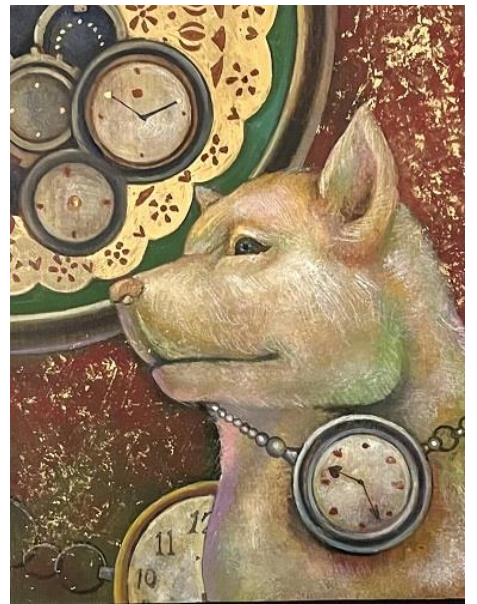

作品価格は税込み価格

1点を除きすべて額付き

\* 問合せ時に額付画像ご紹介します

「黄昏 [猿]」 33,000円  
(F0/18×14cm 額外寸法29.5×24.2cm)

「ともしび [兎]」 **soldout**  
(F0/ 18×14cm 額外寸法27.5×22.3cm)

「光、舞う [龍]」 33,000円  
(F0/18×14cm 額外寸法27.5×22.3cm)

「かくれんぼ [鼠]」 33,000円  
(F0/18×14cm 額外寸法27.5×22.3cm)

「おしゃれさん [牛]」 33,000円  
(F0/ 18×14cm 額外寸法27.5×22.3cm)

「復活の時 [酉]」 33,000円  
(F0/18×14cm 額外寸法27.5×22.3cm)

「まちぶせ [虎]」 33,000円  
(F0/18×14cm 額外寸法27.5×22.3cm)

「やくそく [猪]」 33,000円  
(F0/ 18×14cm 額外寸法27.5×22.3cm)

「おしゃれは無限 [羊]」 33,000円  
(F0/18×14cm 額外寸法29.5×24.2cm)

「お守り [蛇]」 33,000円  
(F0/18×14cm 額外寸法27.5×22.3cm)

「実り [馬]」 33,000円  
(F0/ 18×14cm 額外寸法27.5×22.3cm)

「ともに [犬]」 33,000円  
(F0/18×14cm 額外寸法27.5×22.3cm)

「lovers day」 66,000円 (18×45cm 額外寸法20×48cm)