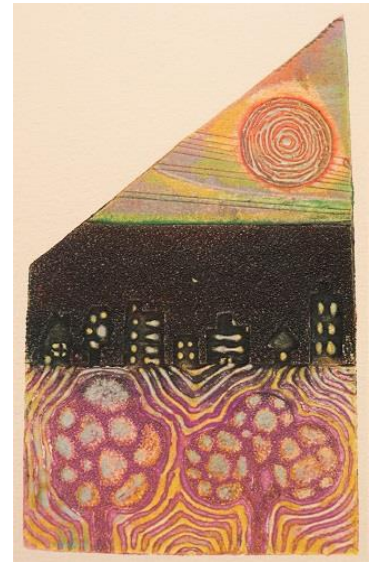

* すべて額付き

(額付き画像は問合せ時にご紹介致します。)

* 価格は税込み金額

「眠れる輝夜姫」

16.5 × 12.7cm(額外寸法33 × 27cm) **soldout**

「恋する人面魚」

17.5 × 20cm(額外寸法41.5 × 32.5cm)60,500円

「真夜中の演奏会 1」

17 × 16cm(額外寸法32 × 32cm)36,300円

「真夜中の演奏会 2」

17 × 16cm(額外寸法32 × 32cm)36,300円

「ささやく帰り道1」

13 × 7.8cm(額外寸法22 × 22cm)19,800円

「霞の国」

8.5 × 8.5cm(額外寸法22 × 22cm)soldout

「ささやく帰り道2」

13 × 7.8cm(額外寸法22 × 22cm)19,800円

「小さな小さなお帰り 1」

5.7 × 8.7cm(額外寸法22 × 22cm)15,400円

「小さな小さなお帰り 2」

5.7 × 8.7cm(額外寸法22 × 22cm)15,400円

「コンコン金色雪化粧」15.9 × 26.3cm(額外寸法31 × 40cm)38,500円

「日曜日の賛歌」
7.7 × 14cm(額外寸法22 × 27.4cm)22,000円