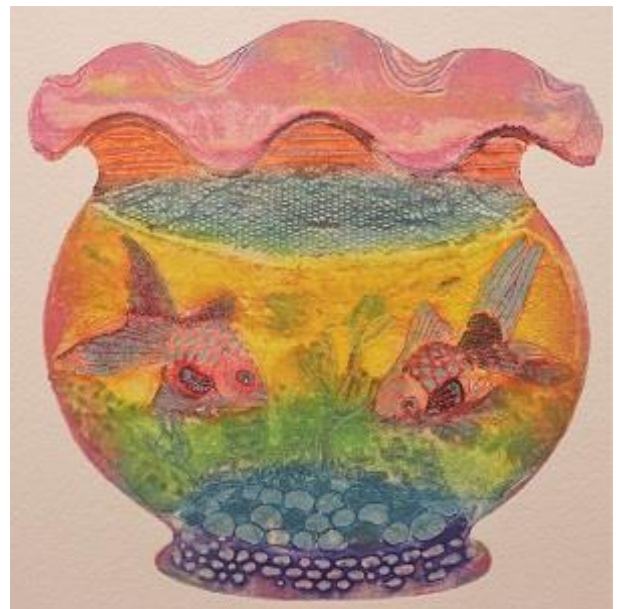

「ワラウテノリタケ」
7 × 7cm(額外寸法22 × 22cm)soldout

「懐かない君」
6.3 × 9.7cm(額外寸法22 × 22cm)soldout

「虹の雨に踊る」
6.5 × 8.8cm(額外寸法22 × 22cm)soldout

「月夜の眠り姫」
17.2 × 13cm(額外寸法32 × 32cm)36,500円

「濡れる街と金魚鉢」
17 × 17.2cm(額外寸法32 × 32cm)35,200円

「白銀月世界」

17.4 × 17.4cm(額外寸法32 × 32cm)33,000円

「野良猫のブルース」

17.3 × 17.3cm(額外寸法31.5 × 31.5cm)soldout

「僕らの約束2」

5.5 × 14cm(額外寸法24 × 29cm)

「僕らの約束 1」

5.5 × 14cm(額外寸法24 × 29cm)22,000円soldout