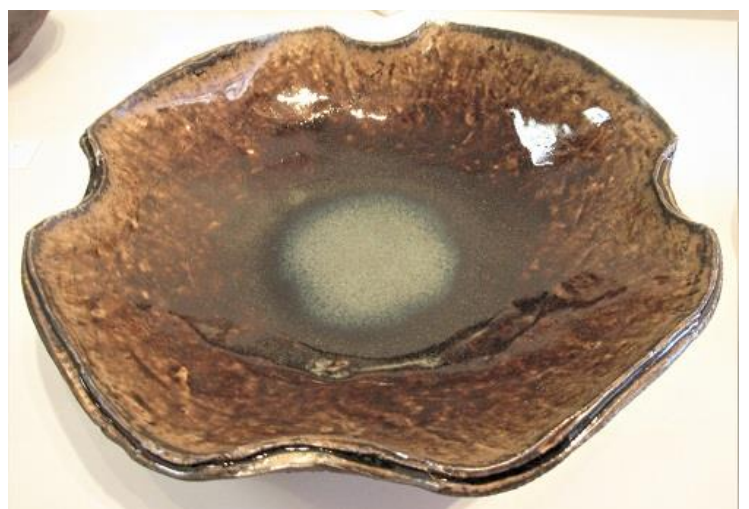

51. アメ釉布目鉢 ¥13,200 ●

56. 灰釉 鉢 ¥11,000

50. アメ釉布目皿 ¥33,000

49. アメ釉四方鉢 ¥33,000 ●

33. 禾目天目コーヒー&ソーサ ¥33,000

34. 禾目天目コーヒー&ソーサ ¥33,000

44-3. 天目白輪丸鉢 ¥8,800

44-2. 天目白輪丸鉢 ¥8,800