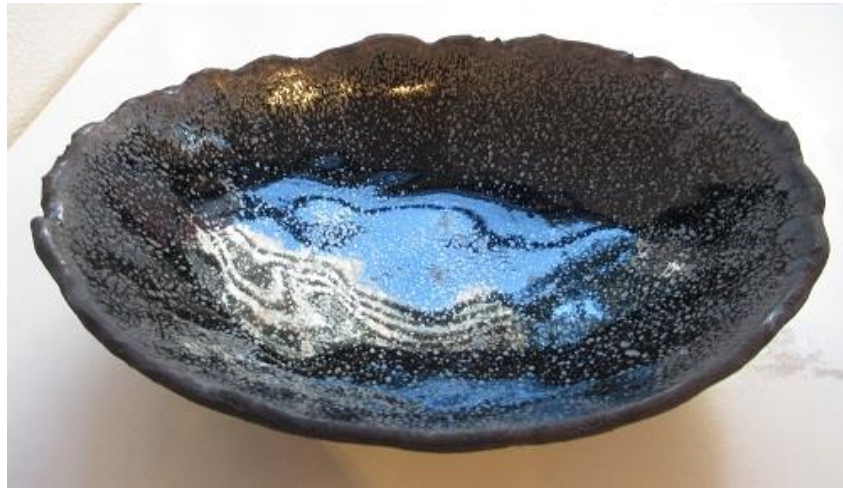

41. 天目四方皿) ¥27,500

42-2. 天目丸鉢 ¥8,800