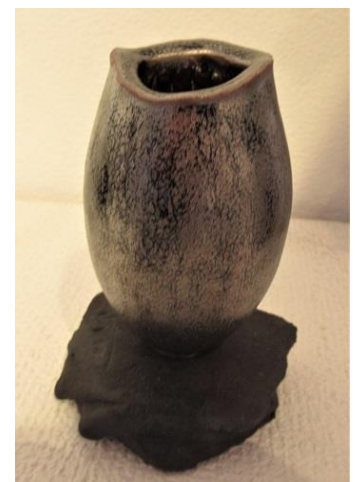

53-2.ア×釉櫛目鉢 ¥7,700

53-1.×釉櫛目鉢 ¥7,700

57-2.灰釉 小鉢 ¥7,700

57-1.灰釉 小鉢 ¥7,700

63.灰釉 耳付花入れ ¥66,000

40.天目丸鉢 ¥33,000

61.玄彩細花器 ¥44,000

60.玄彩花器 ¥66,000

62.玄彩小花器 ¥22,000

20.油滴天目高杯 ¥27,500

47.フクロウ ¥5,500

46.フクロウ ¥13,200

29.禾目天目へら目湯呑 ¥27,500

28.禾目天目へら目湯呑 ¥27,500

27.禾目天目へら目湯呑 ¥27,500

35.禾目天目グラス ¥27,500