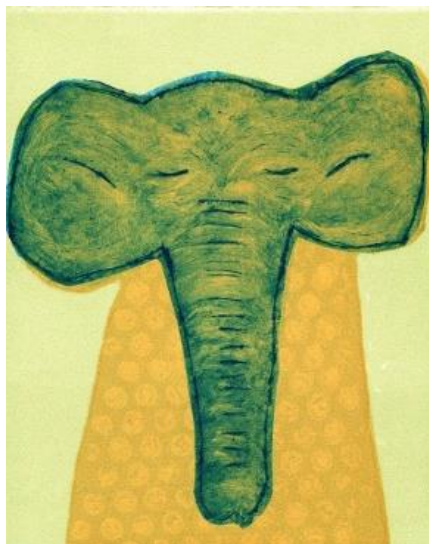

「Drink Water」アクリル画(作品/26×22cm 額28.8×37.8cm)31,900円 **soldout**

「Memories on the Ground II 6」モノタイプ(作品/20.5×16.5cm 額20.3×25.4cm)13,800円

「Dog 1」モノタイプ(作品/20.5×16.5cm 額20.3×25.4cm)13,800円

「Lamb」モノタイプ(作品/20.5×16.5cm 額20.3×25.4cm)13,800円

「Elephant II 1」モノタイプ(作品/20.5×16.5cm 額20.3×25.4cm)13,800円

「Foxes」モノタイプ(作品/20.5×16.5cm 額20.3×25.4cm) **soldout**