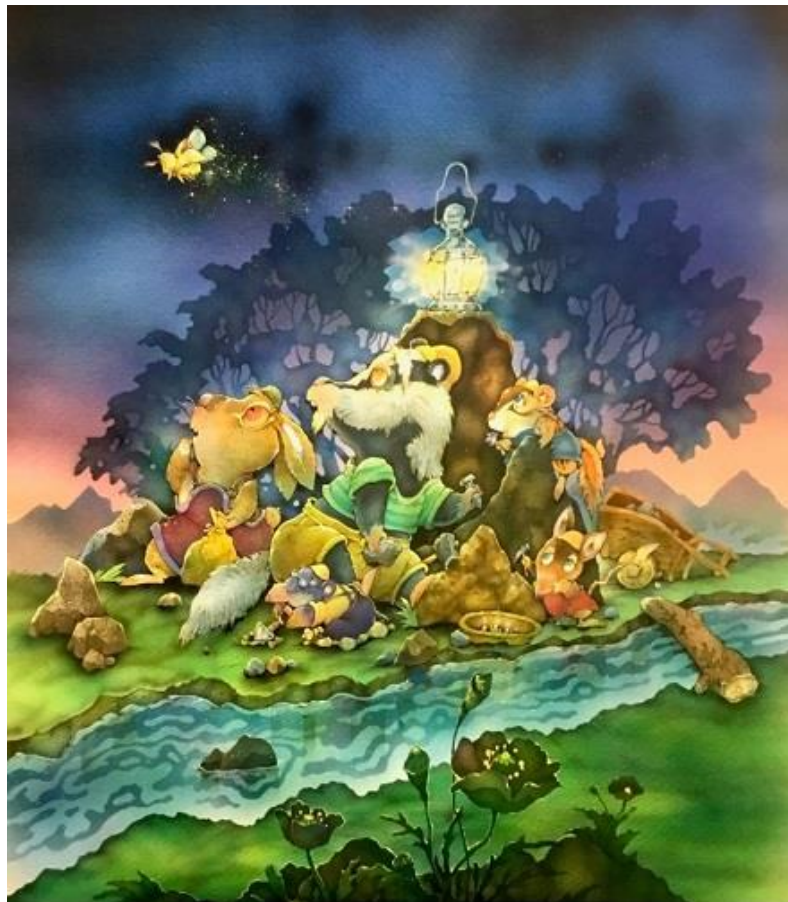

「過重裝備」15×15cm(額外寸法26×26cm) 水彩 ¥25,000 **soldout**

「餌付け」14×15cm(額外寸法27×27cm) 水彩 ¥20,000 **soldout**

「煌 Kirameki」42×34cm(額外寸法57×45cm) エアブラシ ¥150,000 **soldout**