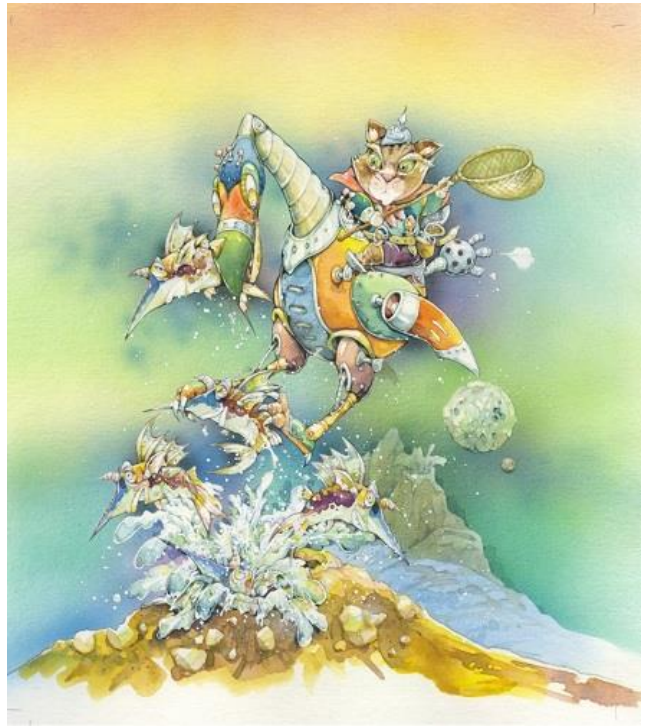

「Carving」42 × 34cm(額外寸法57 × 45cm) 水彩 ¥ 120,000

「Catch」27 × 23cm(額外寸法39 × 36cm) エアブラシ+水彩 ¥ 45,000